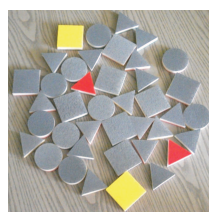

Idee und Hersteller: © 2011

Sana Plast, L. Friedl, Hügelstr. 2, 82178 Puchheim

Tel: 089/800 30 24, Fax: 089/800 30 94, E-Mail: info@sanaplast.de, www.sanaplast.de